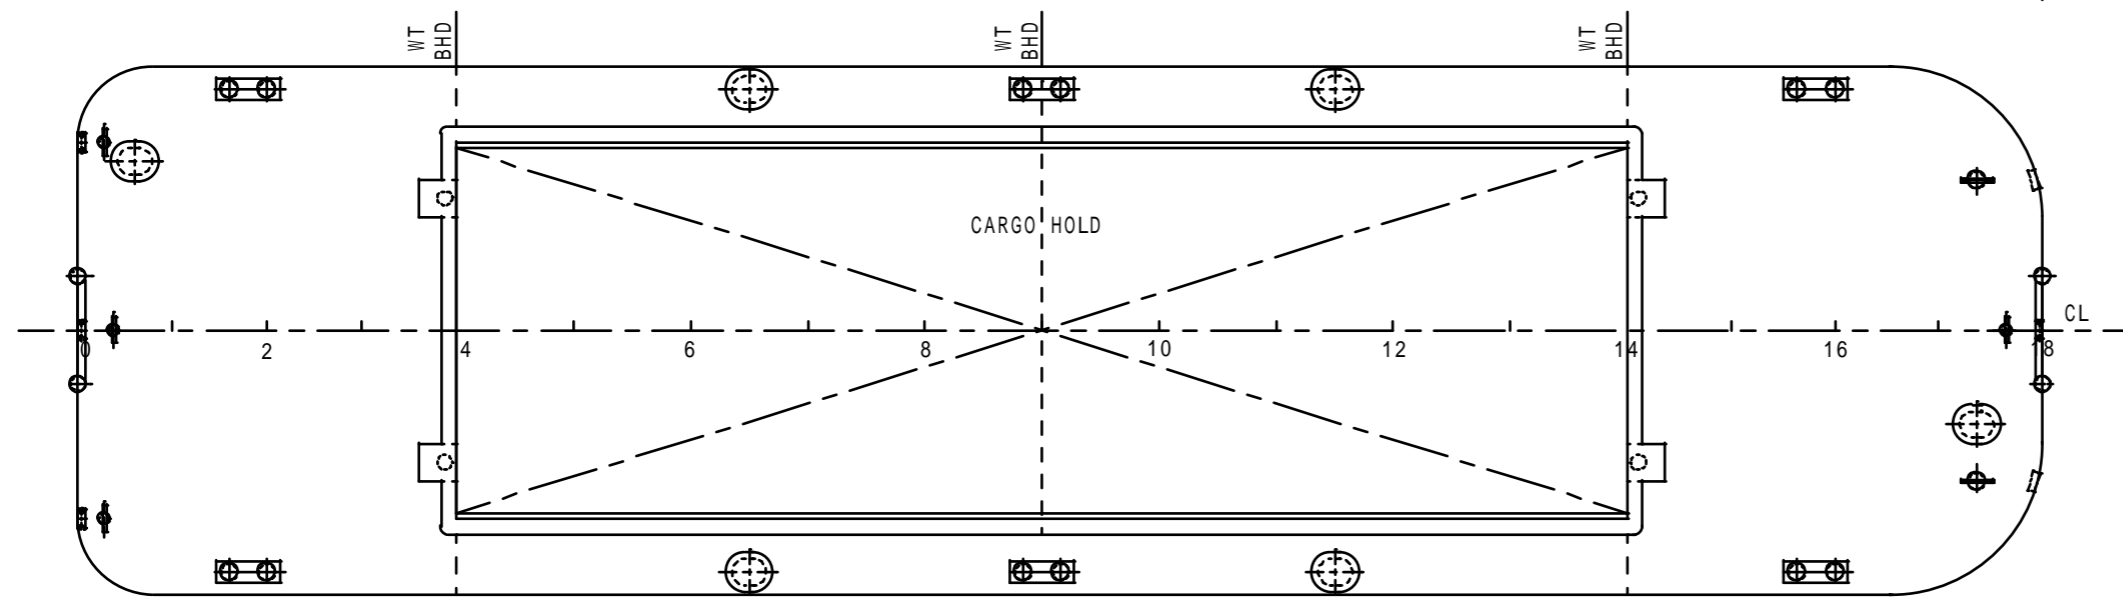

PRINCIPAL DIMENSIONS	
LENGTH (O.A)	26.00 M
BREADTH	7.00 M
DEPTH	2.00 M
DRAFT	1.70 M
HOLD CAPACITY	abt. 140m ³

140m³ BOX BARGE
一般配置図