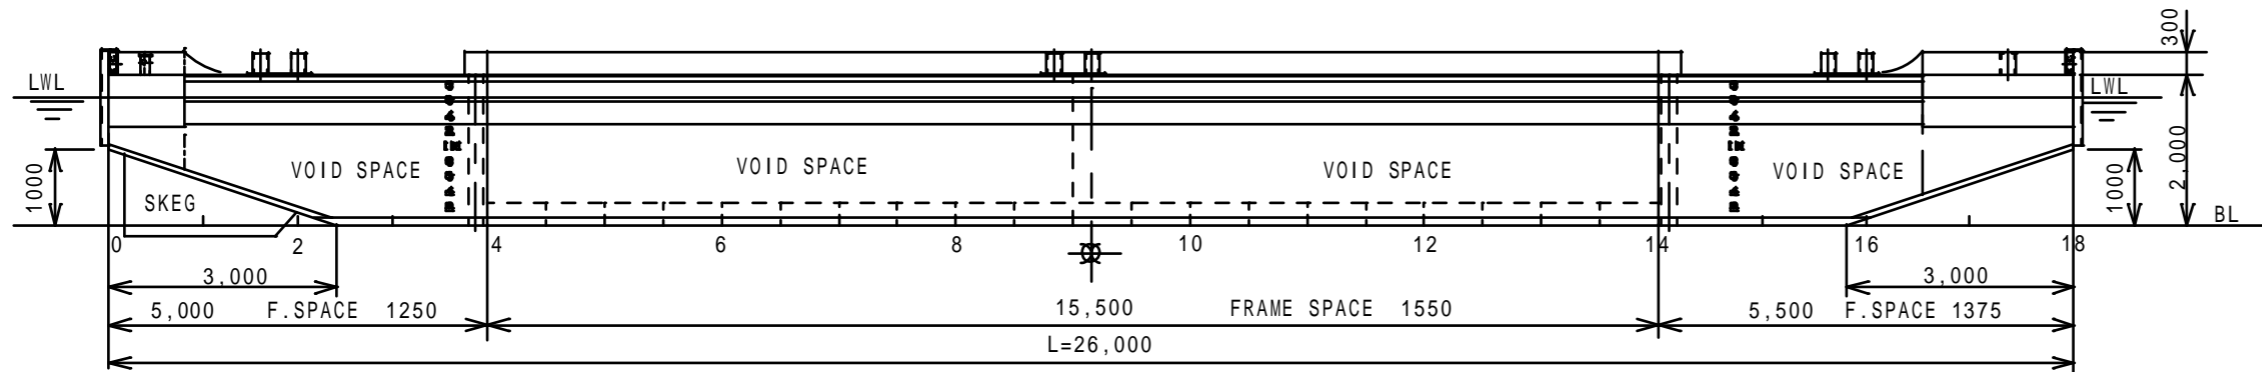

PRINCIPAL DIMENSIONS	
LENGTH (O.A)	26.00 M
BREADTH	7.00 M
DEPTH	2.00 M
DRAFT	1.70 M
HOLD CAPACITY	abt. 140m ³

140m³ BOX BARGE
一般配置図