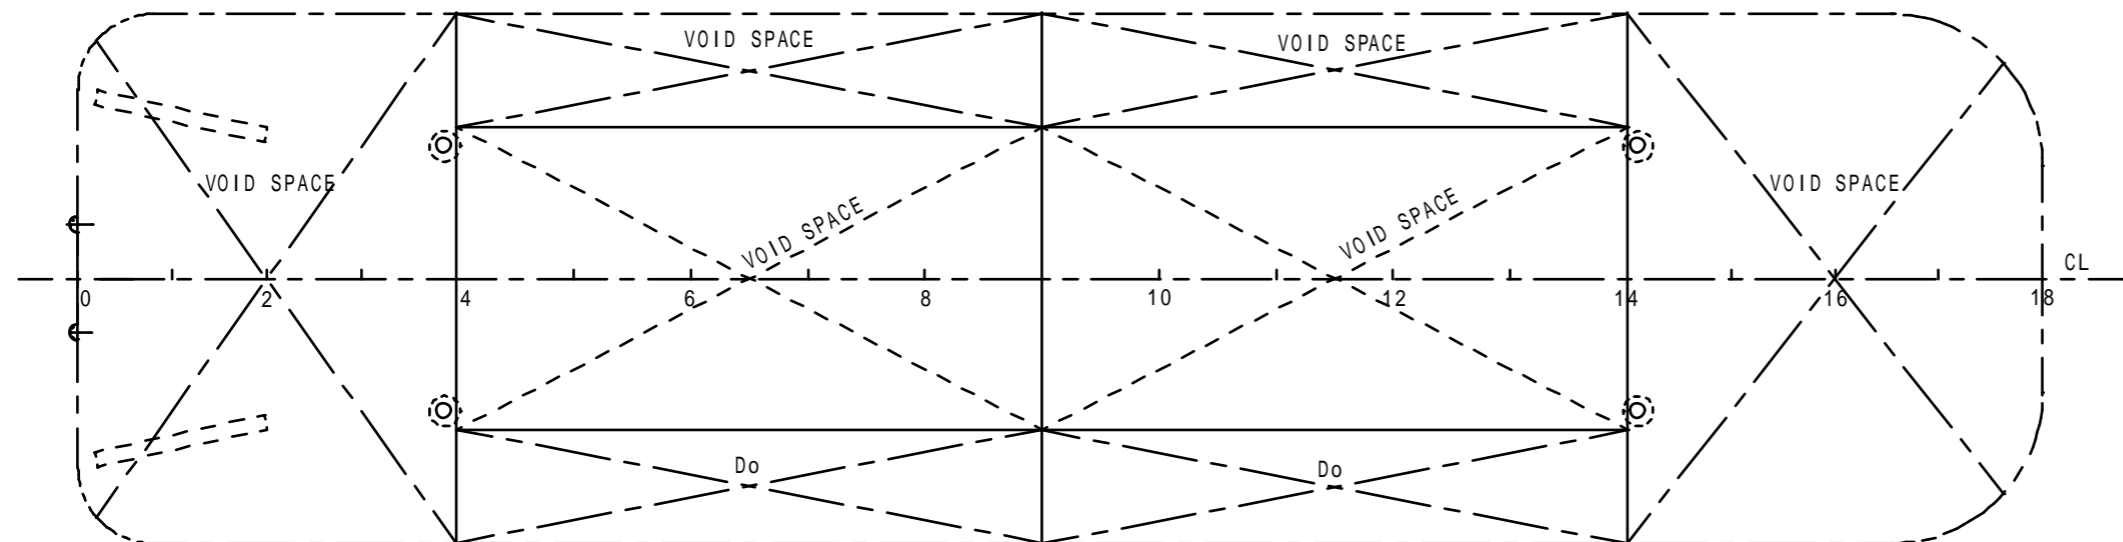

PRINCIPAL DIMENSIONS	
LENGTH (O.A)	26.00 M
BREADTH	7.00 M
DEPTH	2.00 M
DRAFT	1.70 M
HOLD CAPACITY	abt. 140m ³

140m³ BOX BARGE
一般配置図