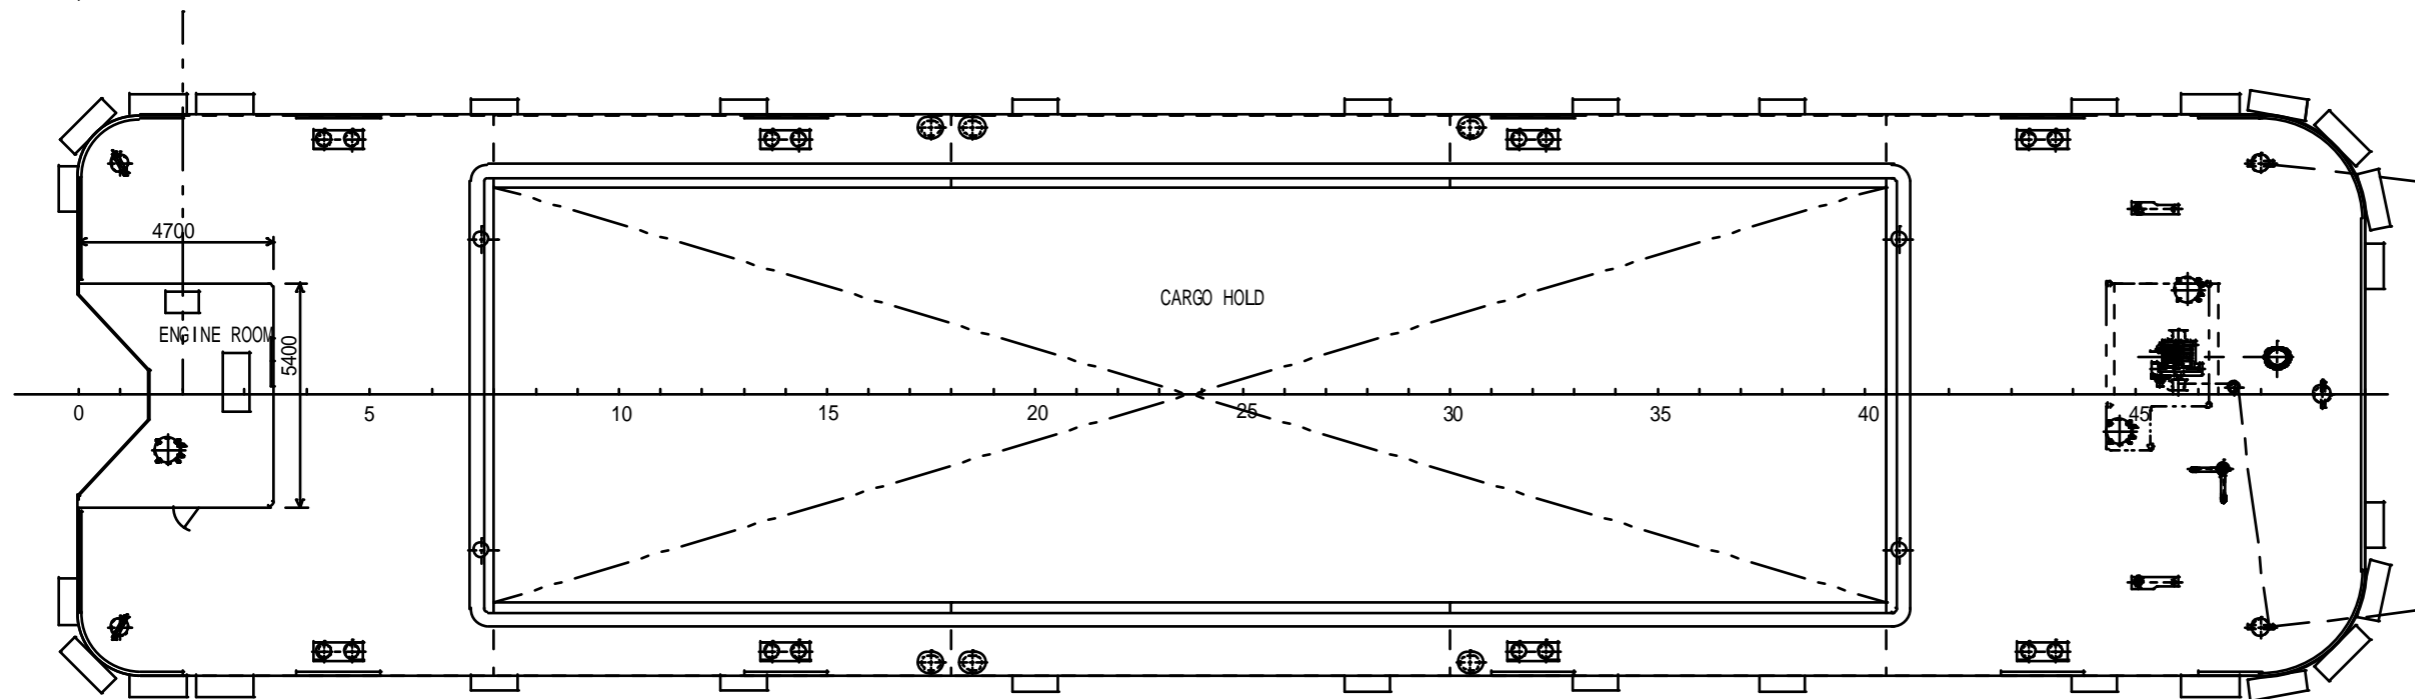

PRINCIPAL DIMENSIONS

LENGTH (MLD)	55.00
BREADTH (MLD)	13.50
DEPTH (MLD)	4.00
DRAFT (DESIGN)	3.50
HOLD CAPACITY (ABT)	1350 m ³

1400M³
 BOX BARGE
 三協産業(株)