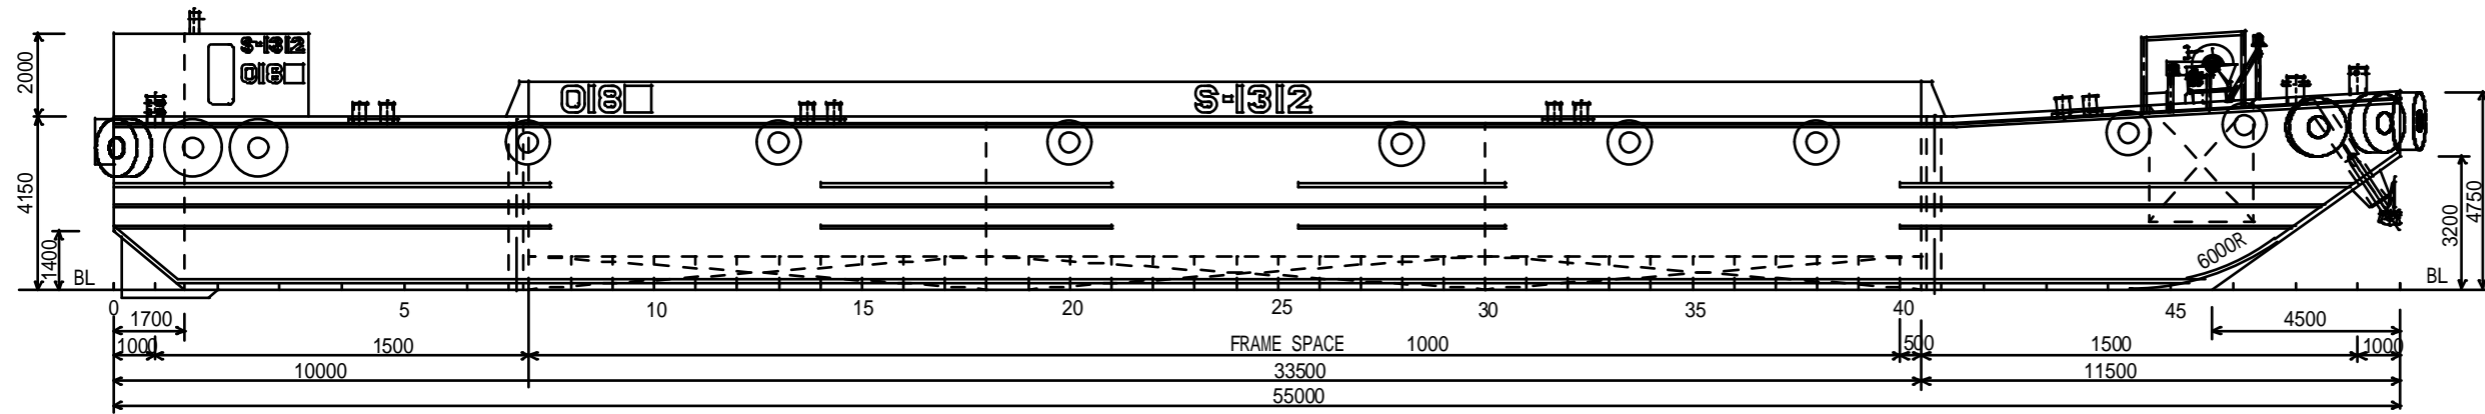

PRINCIPAL DIMENSIONS

LENGTH (MLD)	55.00
BREADTH (MLD)	13.50
DEPTH (MLD)	4.00
DRAFT (DESIGN)	3.50
HOLD CAPACITY (ABT)	1350 m ³

1400M³
 BOX BARGE
 三協産業(株)