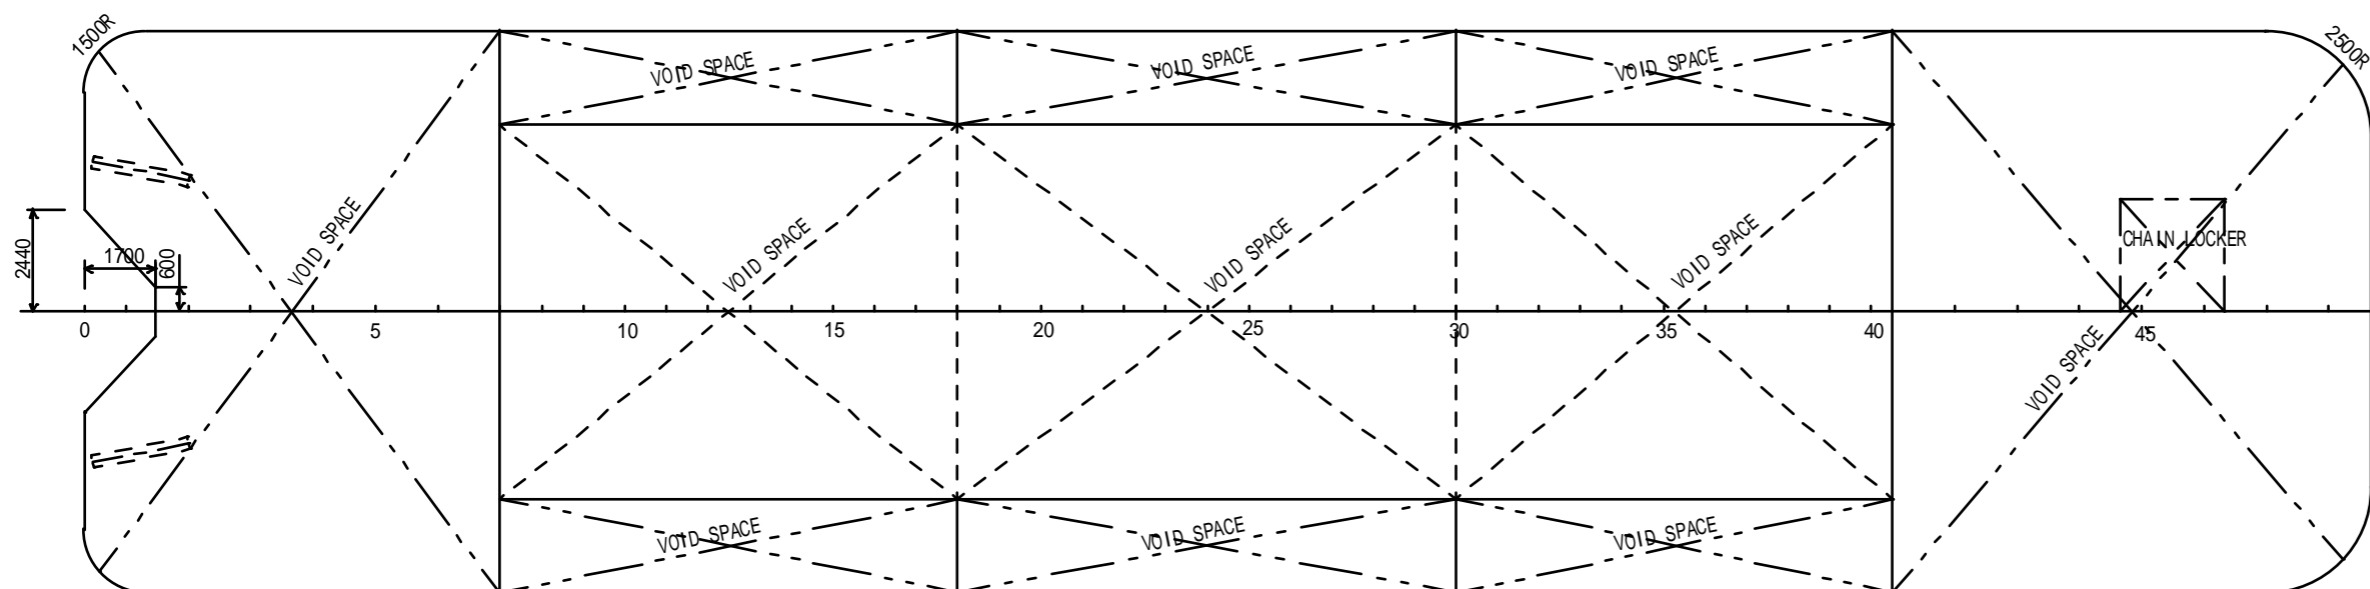

PRINCIPAL DIMENSIONS

LENGTH (MLD)	55.00
BREADTH (MLD)	13.50
DEPTH (MLD)	4.00
DRAFT (DESIGN)	3.50
HOLD CAPACITY (ABT)	1350 m ³

1400M³
 BOX BARGE
 三協産業(株)