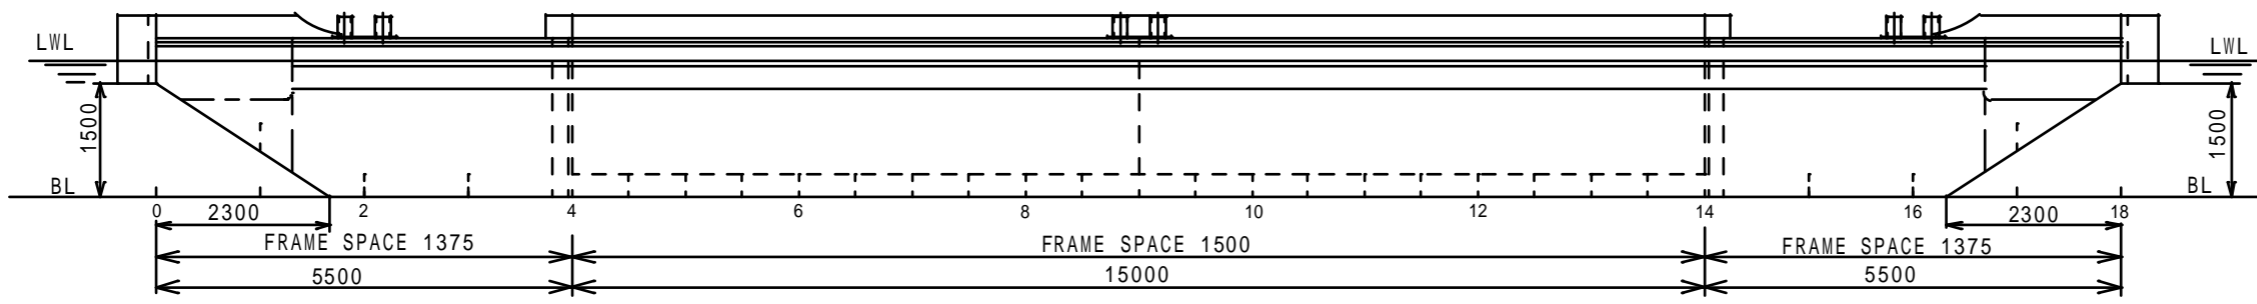

PRINCIPAL DIMENSIONS

LENGTH (O.A)	26.00 M
BREADTH	6.00 M
DEPTH	2.10 M
DRAFT	1.80 M
HOLD CAPACITY	abt. 133 m <sup>3</sup>

130m<sup>3</sup> BOX BARGE  
一般配置図

SCALE 1/100