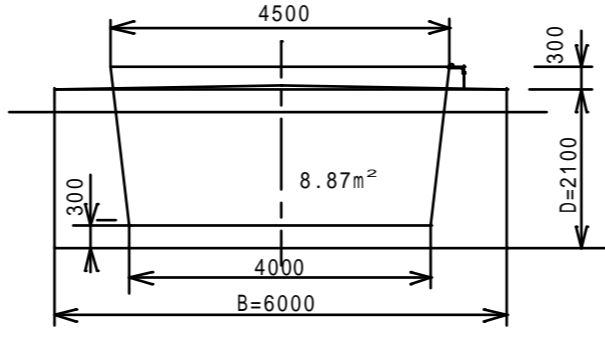

PRINCIPAL DIMENSIONS

LENGTH (O.A)	26.00 M
BREADTH	6.00 M
DEPTH	2.10 M
DRAFT	1.80 M
HOLD CAPACITY	abt. 133 m <sup>3</sup>

130m<sup>3</sup> BOX BARGE  
一般配置図

SCALE 1/100