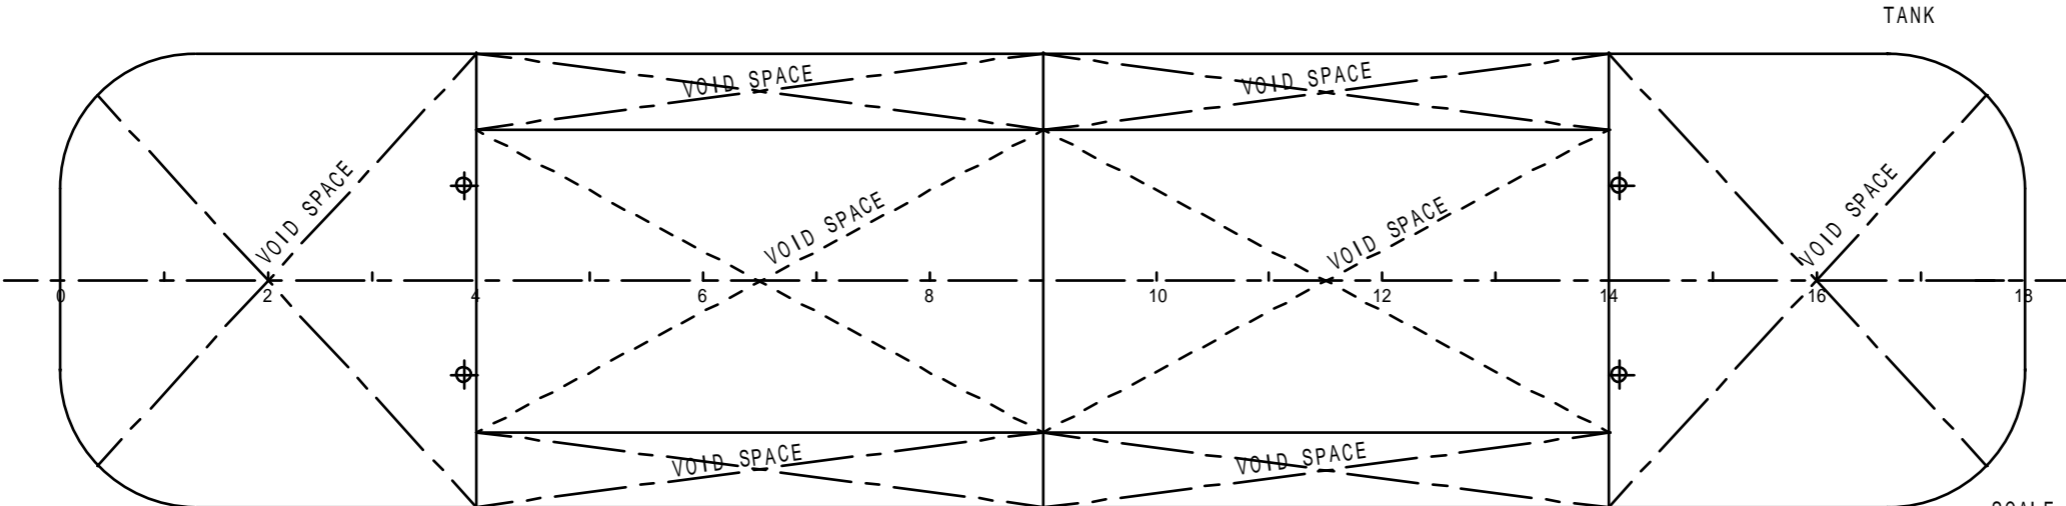

PRINCIPAL DIMENSIONS

LENGTH (O.A)	26.00 M
BREADTH	6.00 M
DEPTH	2.10 M
DRAFT	1.80 M
HOLD CAPACITY	abt. 133 m <sup>3</sup>

130m<sup>3</sup> BOX BARGE  
一般配置図

SCALE 1/100