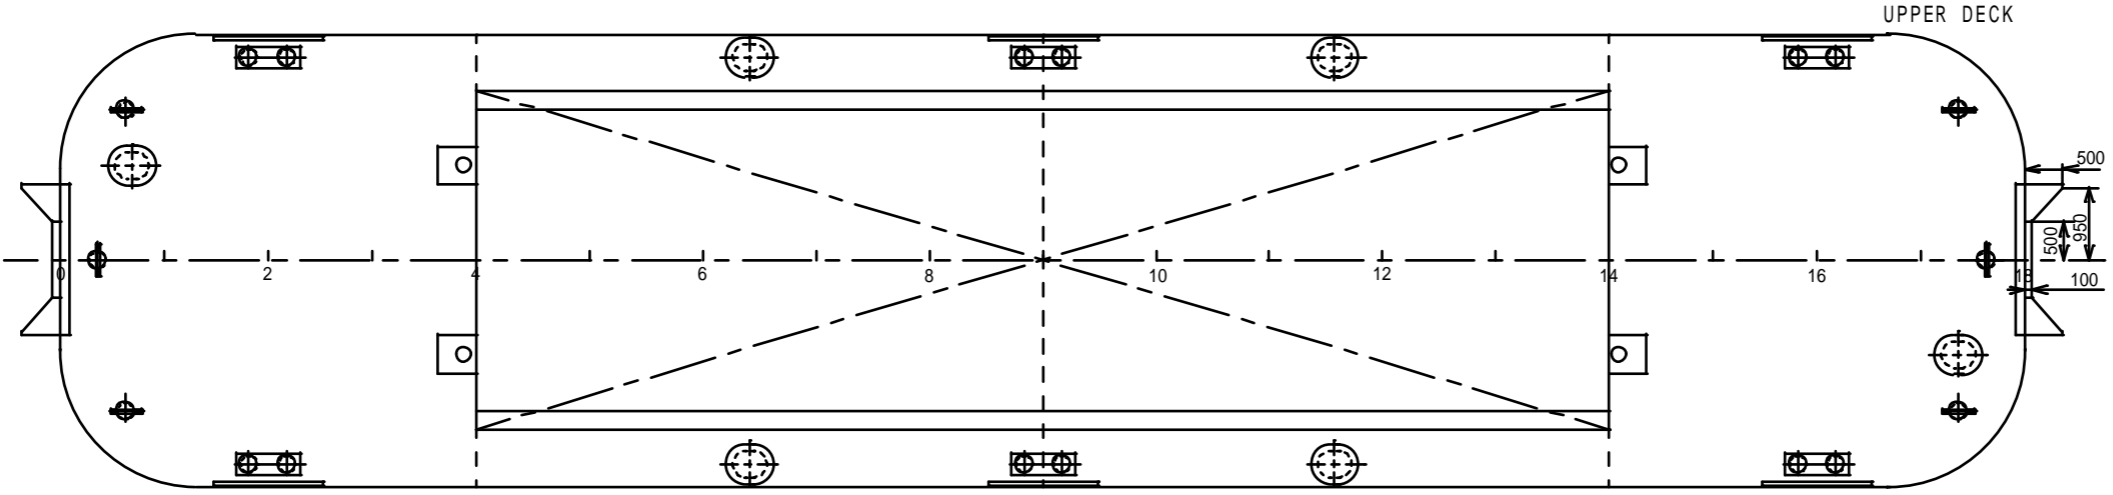

PRINCIPAL DIMENSIONS

LENGTH (O.A)	26.00 M
BREADTH	6.00 M
DEPTH	2.10 M
DRAFT	1.80 M
HOLD CAPACITY	abt. 133 m <sup>3</sup>

130m<sup>3</sup> BOX BARGE  
一般配置図

SCALE 1/100