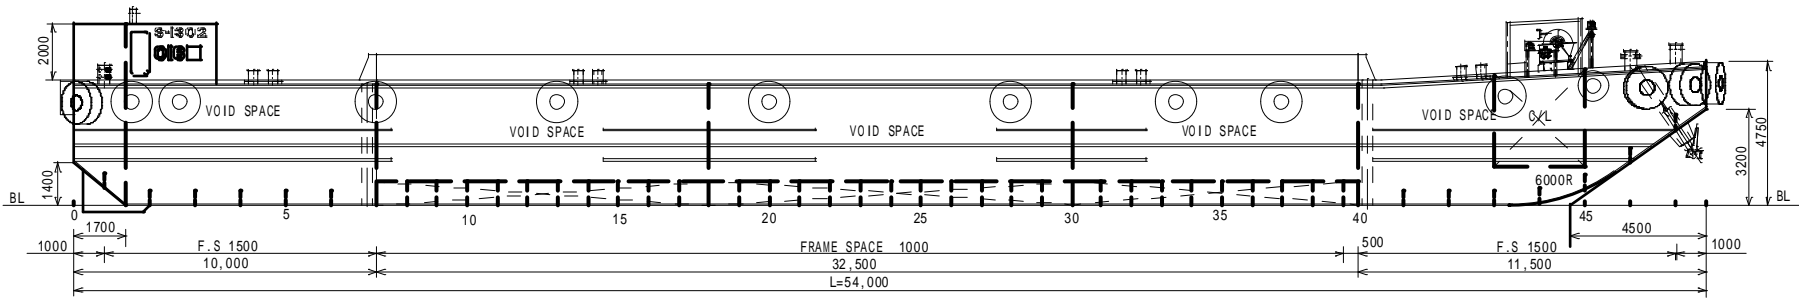

**PRINCIPAL DIMENSIONS**

LENGTH (MLD)	54.00 <sup>M</sup>
BREADTH (MLD)	13.00 <sup>M</sup>
DEPTH (MLD)	4.00 <sup>M</sup>
DRAFT (DESIGN)	3.50 <sup>M</sup>
HOLD CAPACITY (ABT)	1300 m <sup>3</sup>

1300M<sup>3</sup>  
 BOX BARGE  
 三協産業 (株)