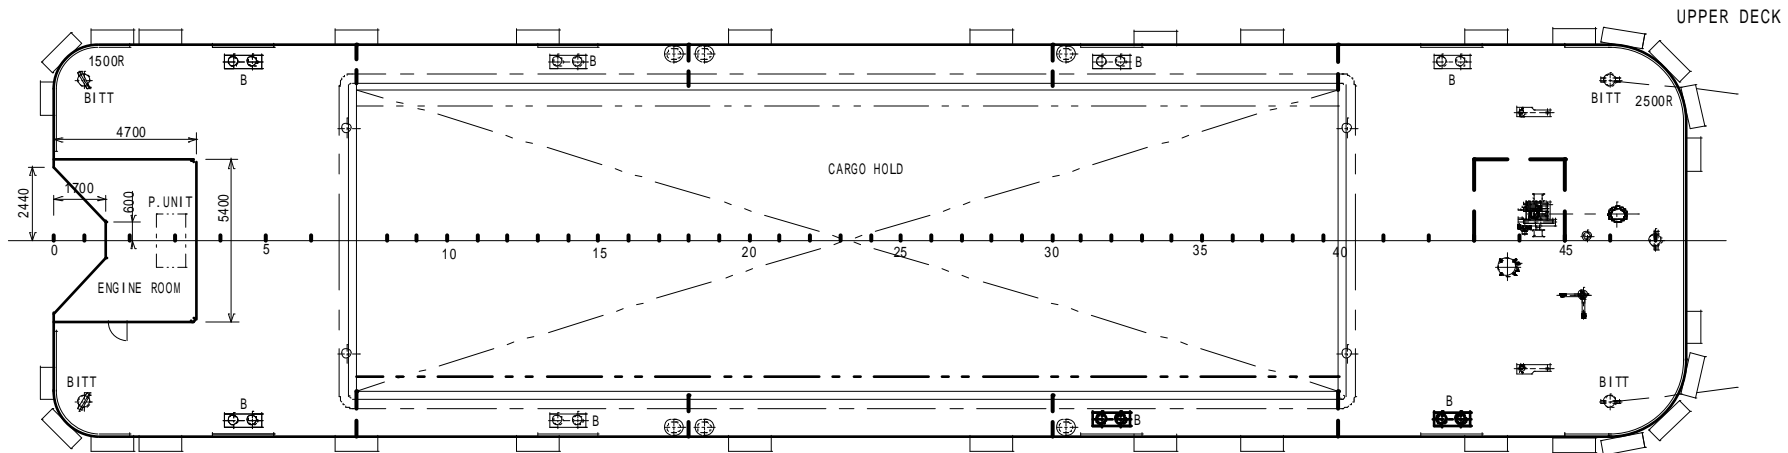

**PRINCIPAL DIMENSIONS**

LENGTH (MLD)	54.00 <sup>M</sup>
BREADTH (MLD)	13.00 <sup>M</sup>
DEPTH (MLD)	4.00 <sup>M</sup>
DRAFT (DESIGN)	3.50 <sup>M</sup>
HOLD CAPACITY (ABT)	1300 m <sup>3</sup>

1300M<sup>3</sup>  
 BOX BARGE  
 三協産業 (株)