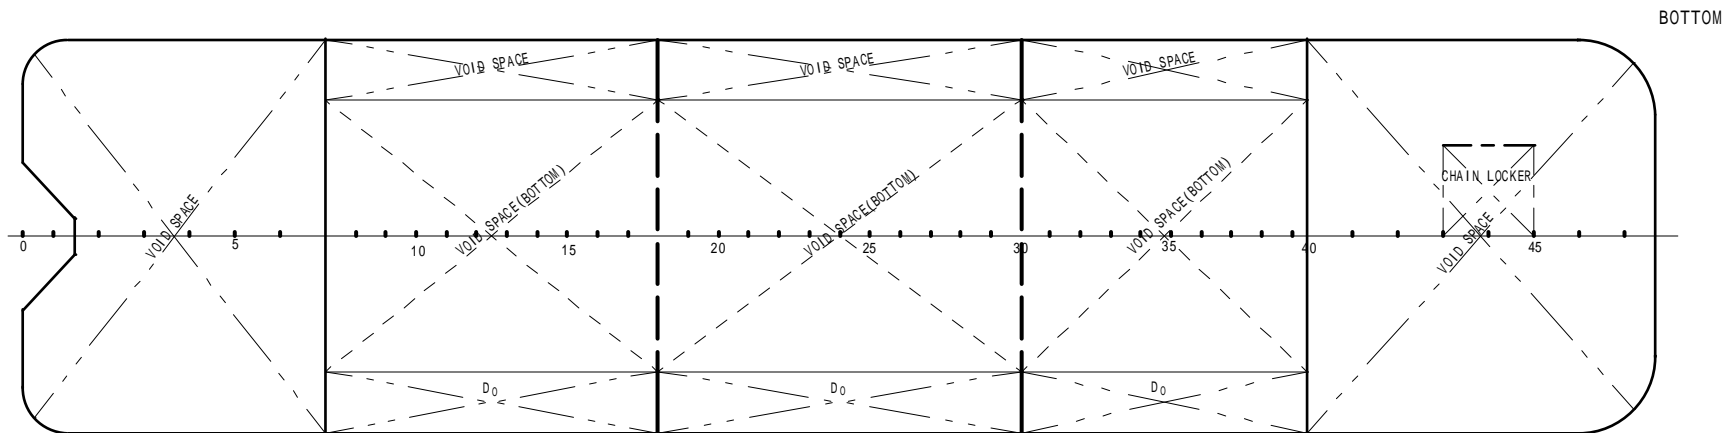

**PRINCIPAL DIMENSIONS**

LENGTH (MLD)	54.00 <sup>M</sup>
BREADTH (MLD)	13.00 <sup>M</sup>
DEPTH (MLD)	4.00 <sup>M</sup>
DRAFT (DESIGN)	3.50 <sup>M</sup>
HOLD CAPACITY (ABT)	1300 m <sup>3</sup>

1300M<sup>3</sup>  
 BOX BARGE  
 三協産業 (株)