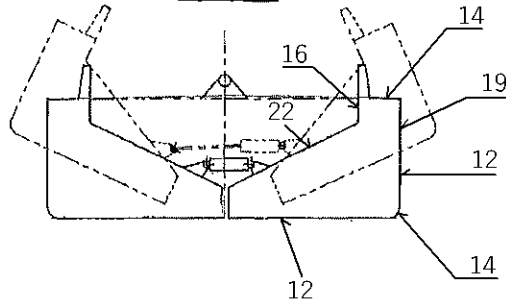

# NO. 15 1,500m<sup>3</sup>積 全開バージ

船体寸法      m      m      m      m  
 58.00 × 15.00 × 5.00 + (1.27)

船内寸法      m      m      m  
 35.19 × 11.40 × 5.12

船名      やまなみ8B

SECTION

PROFILE

DECK PLAN