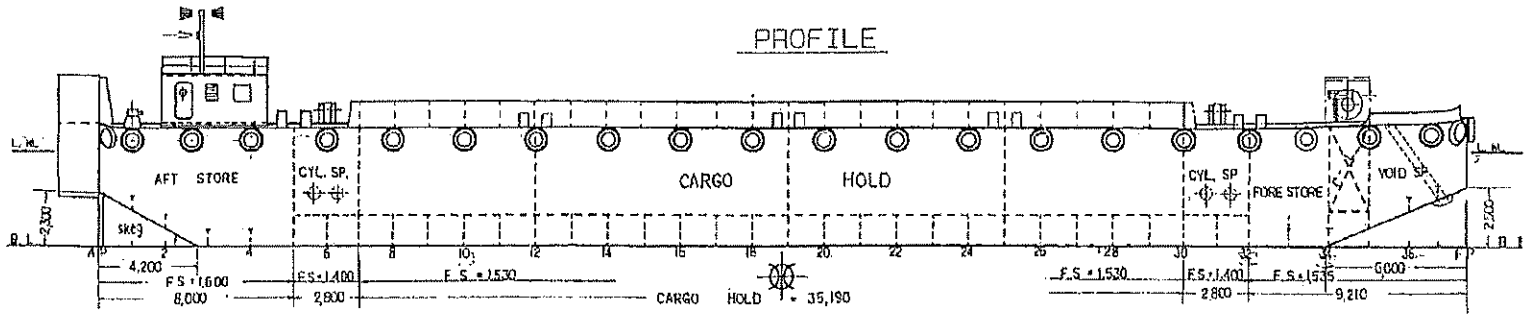

# NO. 15 1,500m<sup>3</sup>積 全開バージ

船体寸法      m      m      m      m  
 58.00 × 15.00 × 5.00 + (1.27)

船内寸法      m      m      m  
 35.19 × 11.40 × 5.12

船名      やまなみ8B

SECTION

PROFILE

DECK PLAN