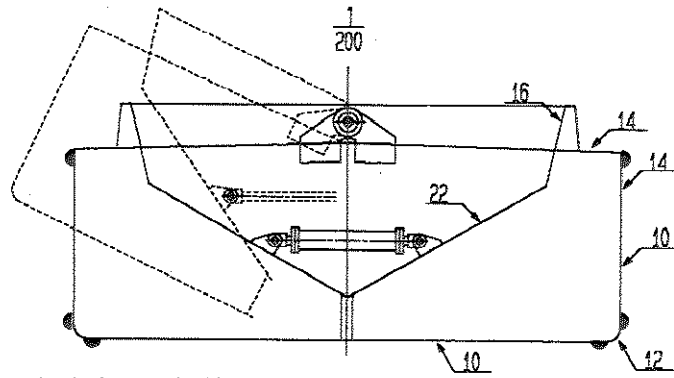

No.14 **1,400 m³ 積 全開バージ**

※艀方向から押航可

船体寸法 $58.5 \times 14.6 \times 5.0 + (1.2)$ m m m m

艀内寸法 $36.0 \times 11.6 \times 5.0$ m m m

船名 SS-70