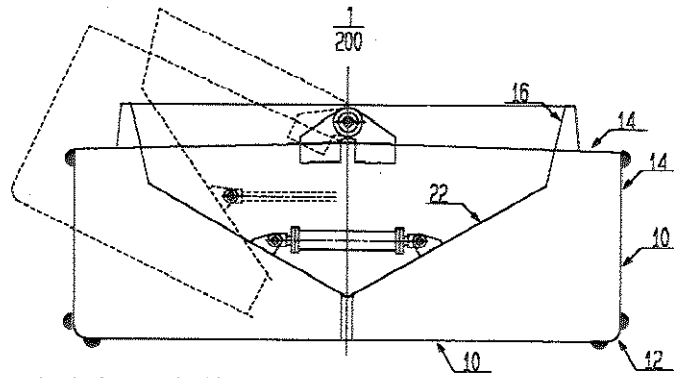

No.14 **1,400 m³ 積 全開バージ**

船体寸法 $58.5 \times 14.6 \times 5.0 + (1.2)$ m m m m

艙内寸法 $36.0 \times 11.6 \times 5.0$ m m m

船名 SS-60

※艫方向から押航可