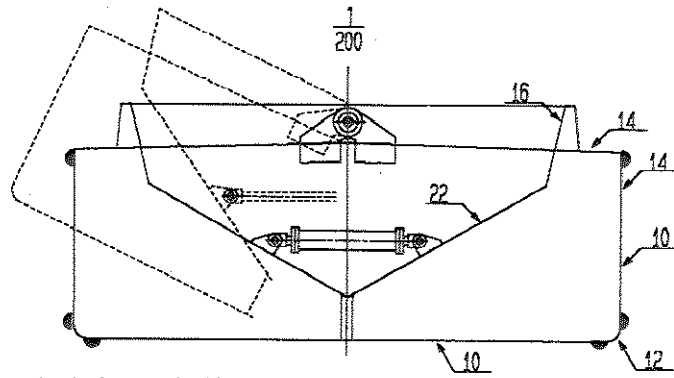

No.14 **1,400 m³ 積 全開バージ**

※艀方向から押航可

船体寸法 $58.5 \times 14.6 \times 5.0 + (1.2)$ m m m m

艀内寸法 $36.0 \times 11.6 \times 5.0$ m m m

船名 SS-50