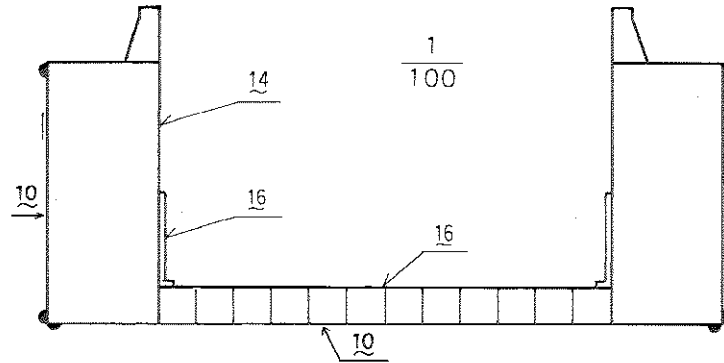

No.4

500m³積

船体寸法 $35.0 \times 9.0 \times 3.5 + (0.75)$
m m m m

艙内寸法 $20.0 \times 6.0 \times 3.0 + (0.75)$
m m m m

船名 明石688

※艫方向から押航可