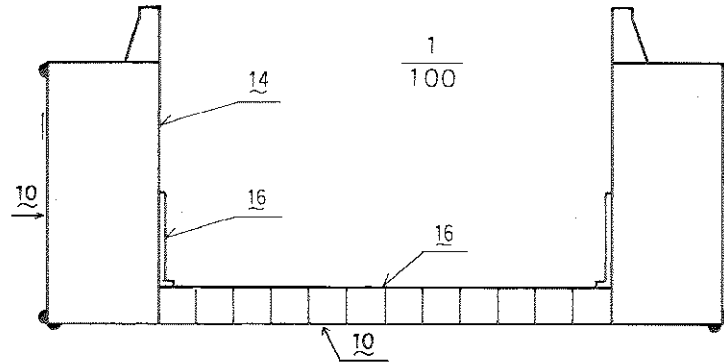

No.4

500m³積

船体寸法 35.0^m×9.0^m×3.5^m+(0.75)^m

艙内寸法 20.0^m×6.0^m×3.0^m+(0.75)^m

船名 明石288

※艫方向から押航可