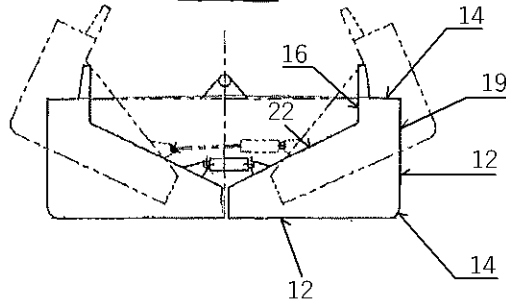

# NO. 15 1,500m<sup>3</sup>積 全開バージ

船体寸法    m    m    m    m  
 58.00 × 15.00 × 5.00 + (1.27)  
 艙内寸法    m    m    m  
 35.19 × 11.40 × 5.12  
 船名    やまなみ8B

SECTION

PROFILE

DECK PLAN