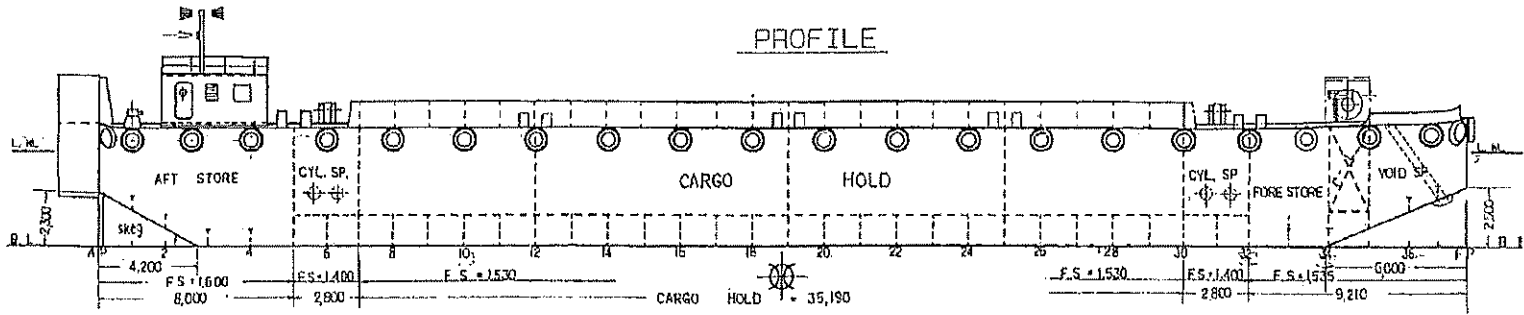

# NO. 15 1,500m<sup>3</sup>積 全開バージ

船体寸法    m    m    m    m  
 58.00 × 15.00 × 5.00 + (1.27)  
 艙内寸法    m    m    m  
 35.19 × 11.40 × 5.12  
 船名    やまなみ8B

SECTION

PROFILE

DECK PLAN