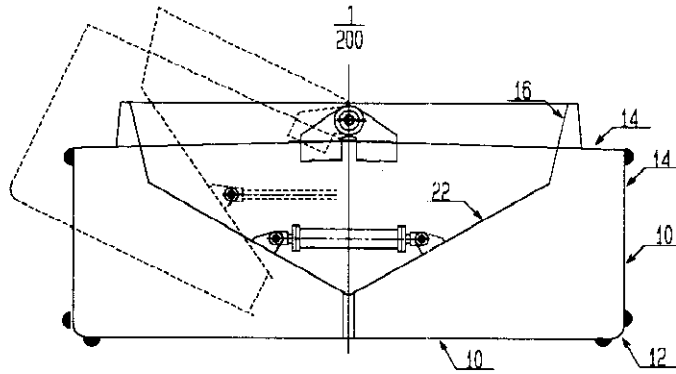

No.14 1,400 m³ 積 全開バージ

船体寸法 $58.5 \times 14.6 \times 5.0 + (1.2)$

艙内寸法 $36.0 \times 11.6 \times 5.0$

※艫方向から押航可