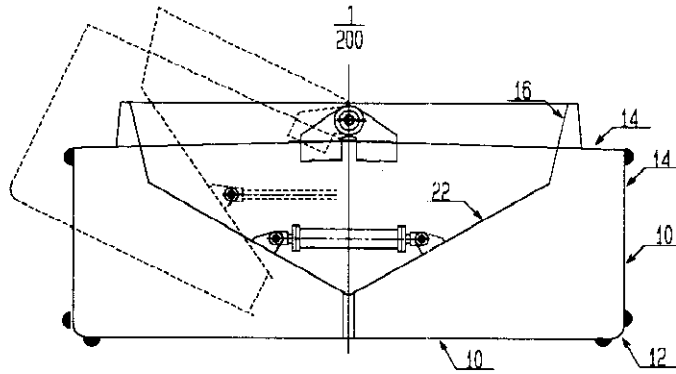

# No.14 1,400 m<sup>3</sup> 積 全開バージ

※艀方向から押航可

船体寸法  $58.5 \times 14.6 \times 5.0 + (1.2)$  m

艀内寸法  $36.0 \times 11.6 \times 5.0$  m

船名 SS-20、SS-30  
SS-50、SS-60、SS-70