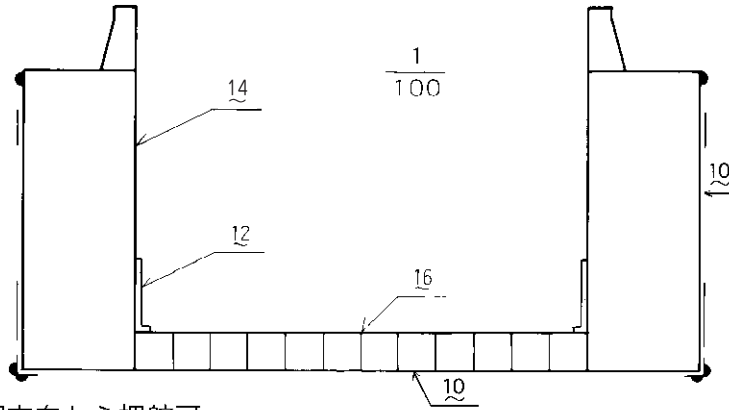

No.5

650 m³ 積

船体寸法 m m m m
40.0 × 9.0 × 4.0 + (0.85)

艙内寸法 m m m m
23.0 × 6.0 × 3.5 + (0.85)

※艙方向から押航可

1/200